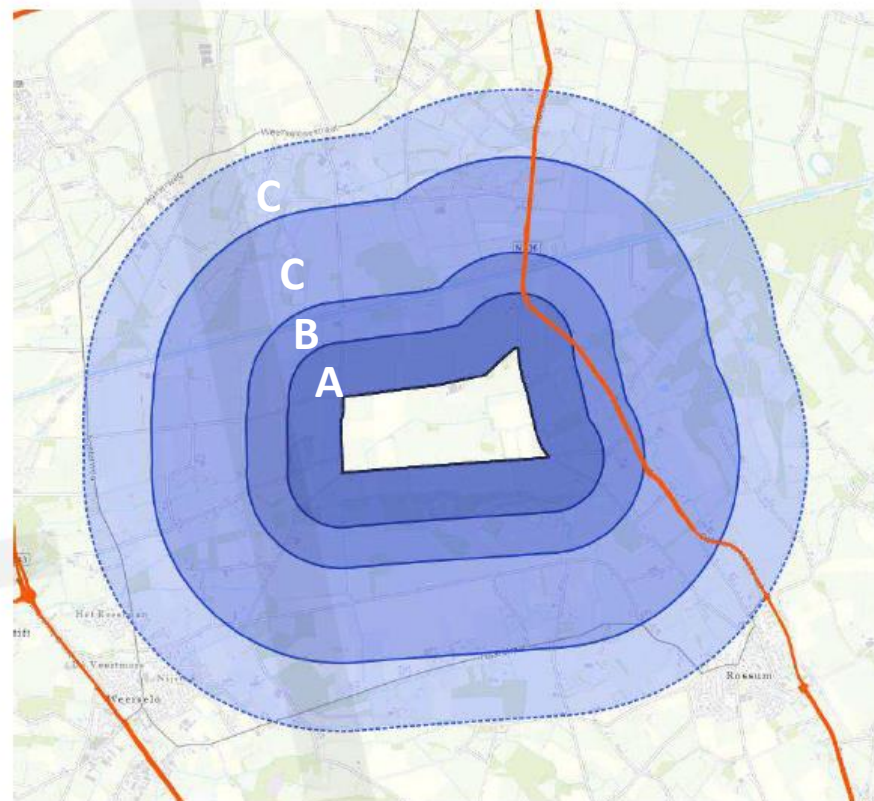

Zonering

Externe veiligheid 1-2

Weerselo

Legenda

- Zoekgebied
- 400 m A-Zone
- 700 m B-zone
- 1400 m C-zone
- 1900 m C-zone

Wegvakken

- Gemeente
- Provincie

Basisnetroutes

- Basisnetroute water

Externe veiligheid 2-2

Afstand	Biddinghuizen	Dronten	Dalfsen	Weerselo	Zevenaar	Zoelen-Oost	Zoelen-West	Hummelo
400 m (A-Zone)	1	9	19	3	12	9	7	34
700 m (B-Zone)	4	14	32	21	27	21	29	70
1400 m (C-zone klein)	18	29	136	114	53	103	118	184
1900 m (C-zone groot)	26	56	274	408	82	275	303	319

Aantal woningen binnen verschillende afstanden

- **Explosieaandachtsgebied A:**
 - Geen beperkt, kwetsbare en zeer kwetsbare gebouwen en locaties;
 - Geen autowegen, autosnelwegen spoorwegen, vaarwegen of parkeerterrein voor meer dan 10 motorvoertuigen;
 - Geen agrarische activiteiten die een meer dan incidentele aanwezigheid van enkele personen vereisen.
- **Explosieaandachtsgebied B:**
 - Geen beperkt, kwetsbare en zeer kwetsbare gebouwen en locaties.
- **Explosieaandachtsgebied C:**
 - Geen gebouwen waarin doorgaans een groot aantal personen gedurende een groot gedeelte van de dag aanwezig is met: vlies- of gordijngevels en grote glasoppervlakten.

Legenda

- Zoekgebied
- 400 m A-Zone
- 700 m B-zone
- 1400 m C-zone
- 1900 m C-zone