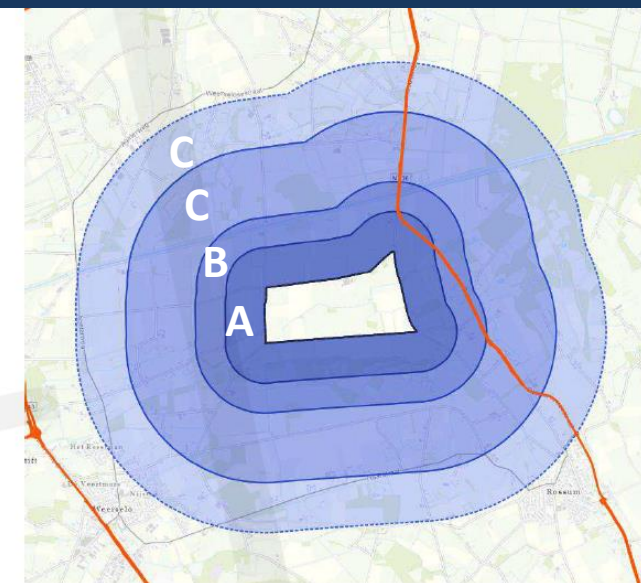

Zonering

Externe veiligheid 1-2

Weerselo

Legenda

- Zoekgebied
- 400 m A-Zone
- 700 m B-zone
- 1400 m C-zone
- 1900 m C-zone

Wegvakken

- Gemeente
- Provincie

Basisnetroutes

- Basisnetroute water

Externe veiligheid 2-2

Afstand	Biddinghuizen	Dronten	Dalfsen	Weerselo	Zevenaar	Zoelen-Oost	Zoelen-West	Hummelo
400 m (A-Zone)	1	9	19	3	12	9	7	34
700 m (B-Zone)	4	14	32	21	27	21	29	70
1400 m (C-zone klein)	18	29	136	114	53	103	118	184
1900 m (C-zone groot)	26	56	274	408	82	275	303	319

Aantal woningen binnen verschillende afstanden

- **Explosieaandachtsgebied A:**
 - Geen beperkt, kwetsbare en zeer kwetsbare gebouwen en locaties;
 - Geen autowegen, autosnelwegen spoorwegen, vaarwegen of parkeerterrein voor meer dan 10 motorvoertuigen;
 - Geen agrarische activiteiten die een meer dan incidentele aanwezigheid van enkele personen vereisen.
- **Explosieaandachtsgebied B:**
 - Geen beperkt, kwetsbare en zeer kwetsbare gebouwen en locaties.
- **Explosieaandachtsgebied C:**
 - Geen gebouwen waarin doorgaans een groot aantal personen gedurende een groot gedeelte van de dag aanwezig is met: vlies- of gordijngevels en grote glasoppervlakten.

Legenda

- Zoekgebied
- 400 m A-Zone
- 700 m B-zone
- 1400 m C-zone
- 1900 m C-zone